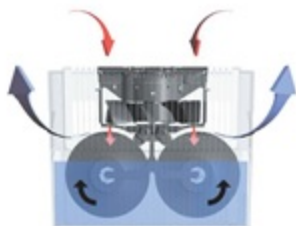

## 空気を水で洗ってきれいにする

### ペンタ独自のテクノロジー

エアウォッシャーは、乾燥した空気を加湿しながら空気を浄化するという2つのことを同時に行います。

乾燥した室内の空気が器内に取り込まれ、水中で回転するディスクを通過し、空気が文字通り洗浄されます。

空気中の不純物が水中に閉じ込められ、同時にきれいな加湿された空気だけが気化されます。それが最適な加湿法として広く認知されている常温気化式です。